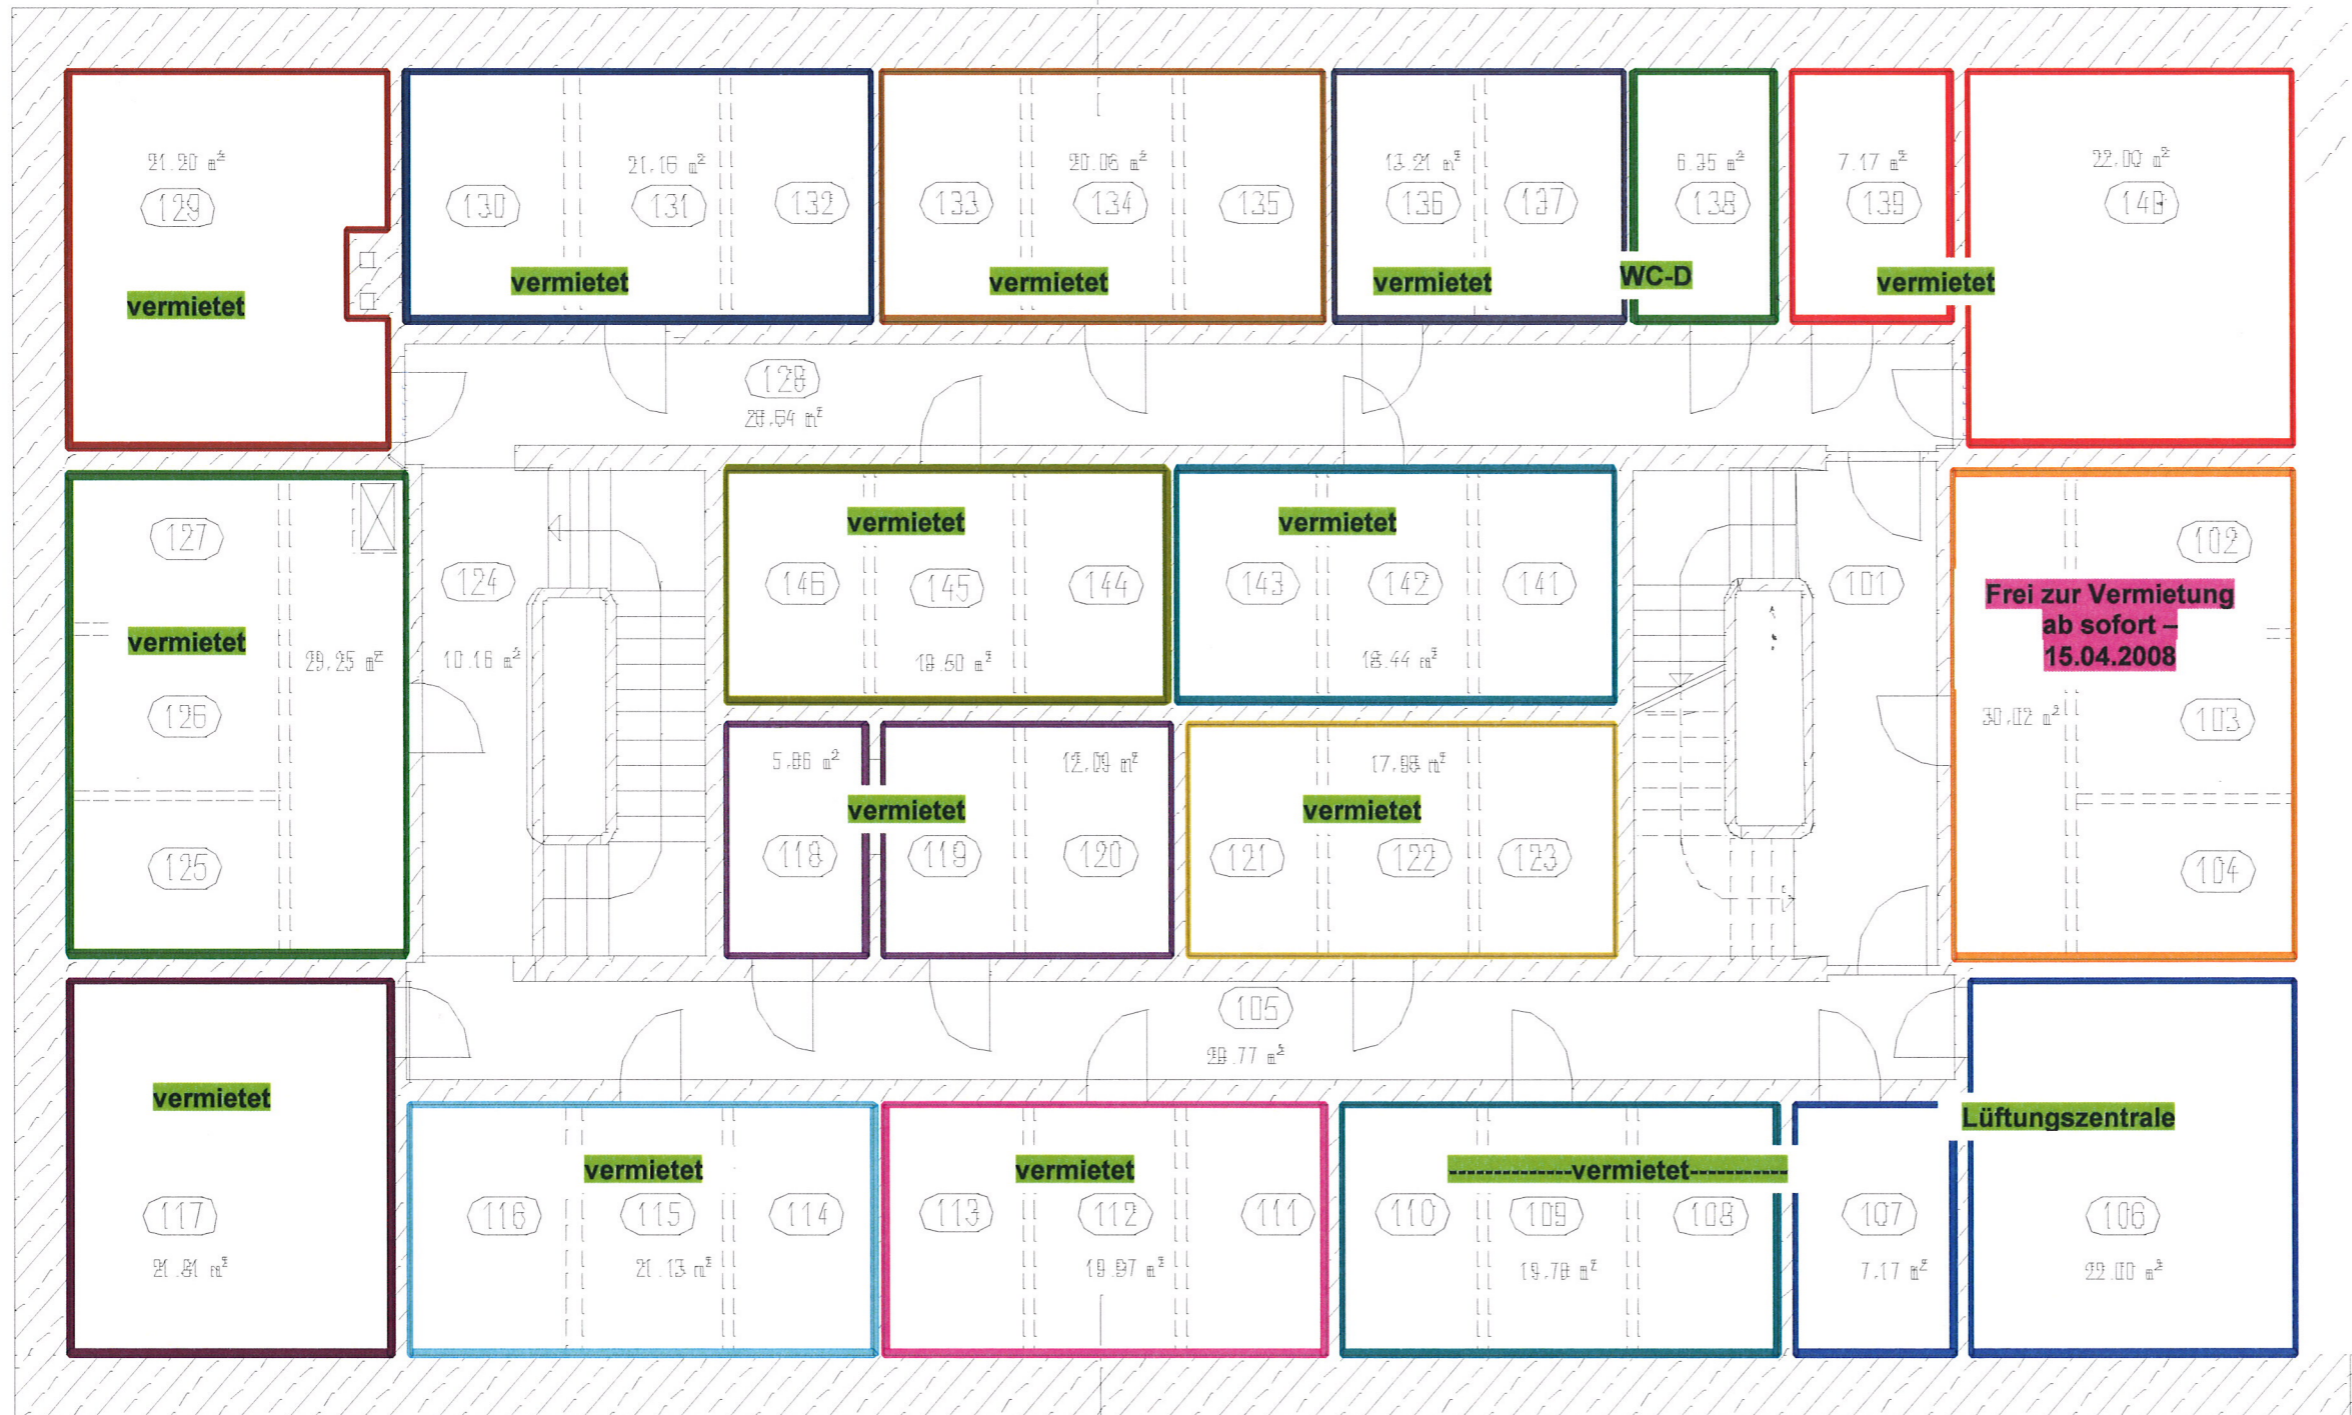

A

Friedrich-Karl-Strasse 24

A

Raum	m ²	Raum	m ²	Raum	m ²
101	11,99	118	5,86	133,134,135	20,06
102,103,104	30,02	119,120	12,09	136,137	13,21
105	28,77	121,122,123	17,98	138	6,35
106	22,00	124	10,16	139	7,17
107	7,17	125,126,127	29,25	140	22,00
108,109,110	19,78	128	28,64	141,142,143	18,44
111,112,113	19,97	129	21,20	144,145,146	18,50
114,115,116	21,13	130,131,132	21,16	Gesamt	434,71 m ²
117	21,81				

2.OG